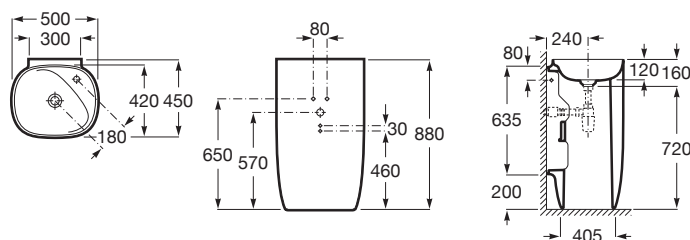

BEYOND

Umywalka stojąca FINECERAMIC®

WYMIARY

Szerokość 500 mm.

Głębokość 450 mm.

Wysokość 880 mm.

KOLORY I WYKOŃCZENIA

65 Beżowy

RYSUNKI TECHNICZNE

INFORMACJE O PRODUKCIE

Bez przelewu

Długość niecki (mm): 880

Głębokość niecki (mm): 450

Korek: Zawiera

Materiał: FINECERAMIC®

Pojemność umywalki (l): 8,3

Położenie niecki: Na środku

Położenie otworu na baterie: 1 Otwór po prawej

Położenie półki: Po prawej stronie

Sposób montażu: Do posadzki

Szerokość niecki (mm): 500

Waga (kg): 54

Zestaw montażowy: W komplecie